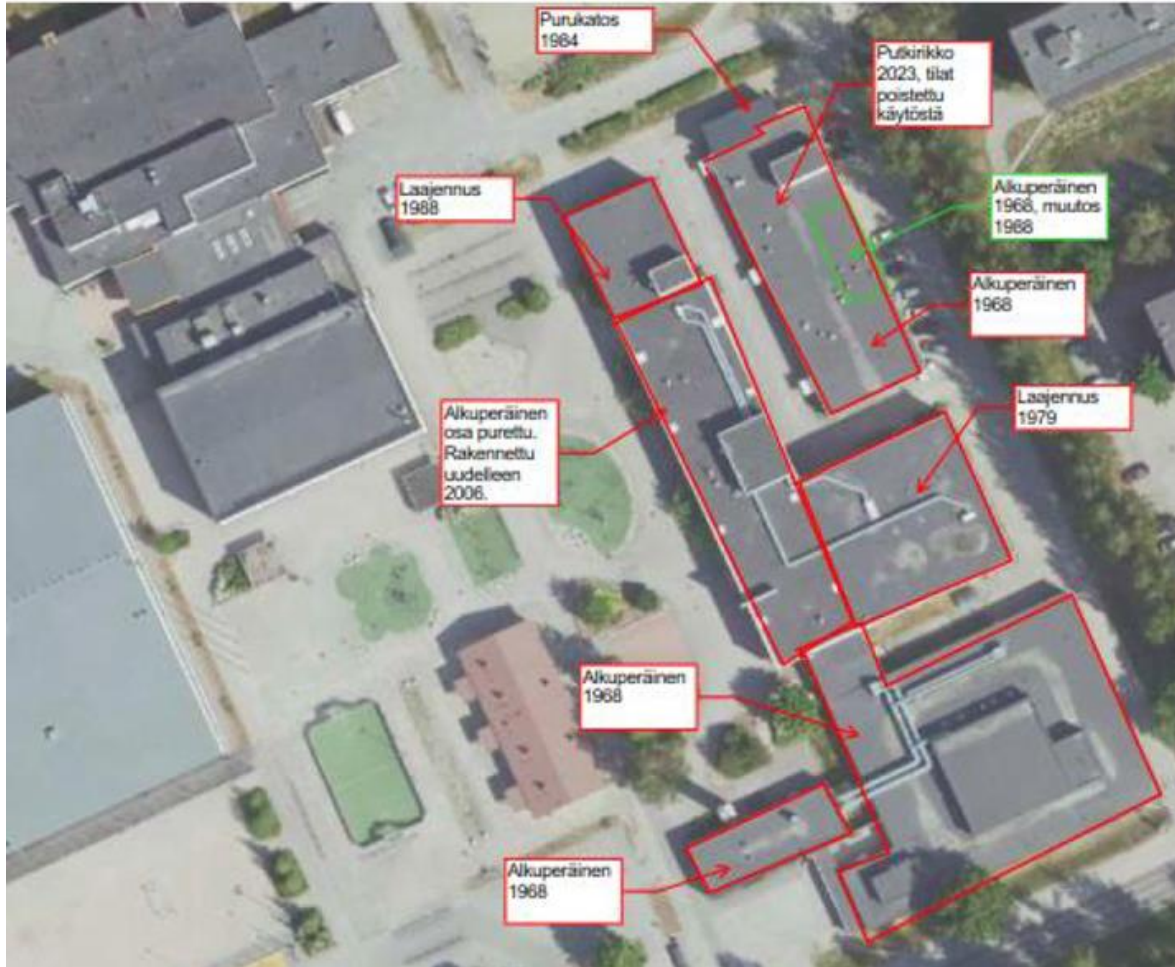

Kartanon koulun Ylä-Kartanon rakennuksen tarveselvitys

25.9.2025 Opetus- ja kasvatustalokunta

10.9.2025

Järvenpää

Taustaa

- Kartanon koulu koostuu kolmesta rakennuksesta: yläkoulurakennus (Ylä-Kartano ja teknisen työn opetusrakennus), alakoulun käyttämä Ala-Kartano ja Väli-Kartano. Ylä-Kartanon koulu koostuu kahdesta vuonna 1968 valmistuneesta rakennuksesta, joihin on tehty useita laajennuksia ja muutoksia (laajennus 1979, purukatos 1984, laajennus 1988, keittiön ja ruokalan laajennus 1994. Osa alkuperäistä rakennusta on purettu ja rakennettu uudelleen vuonna 2006.

Tarpeen kuvaus

Tulevaan Kartanon koulun kokonaisuuteen kuuluu Ala-Kartano (vuosiluokat 1.-5. ja pienryhmiä) ja Ylä-Kartano (vuosiluokat 6.-9. ja pienryhmiä).

Uudessa Ylä-Kartanon rakennuksessa tulee jatkossa toimimaan seuraavasti: